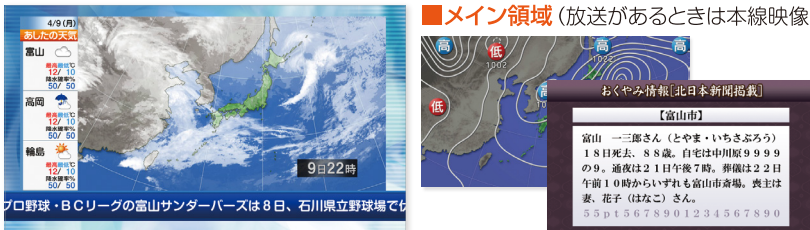

### Lineup 1 HD緊急情報 緊急情報をL字テロップで割り込み表示

### 緊急情報を自動受信し即時にお知らせ

緊急情報だけでなく、お知らせや選挙速報にも活用できます。カテゴリはケーブルテレビ局様で追加、修正、削除可能です。

- 【情報例】 ▶ 防災防犯情報 ▶ 警報・注意報  
▶ 火災情報 ▶ 地震・津波情報  
▶ 停波のお知らせ ▶ 選挙速報

- 緊急情報を受信すると、本線を自動的に縮小し、緊急文字情報をクロール表示
- 緊急効果音を本線音声に重畳しエンベデッドオーディオ出力
- コミCHの最終段にL字合成装置は、電源二重化による冗長化および、電源断時に本線映像・音声をバイパス出力

### Lineup 2 HD L字文字放送 L字型文字放送を時間帯枠で表示

### リアルタイムな情報が一目瞭然

メイン、サブ、クロールの3つの領域で構成されるL字文字放送を、リアルタイムに縮小した本線映像と合成して表示します。

- 本線を縮小して、L字型でメイン、サブ、クロールの3つの情報を表示
- メイン領域には、動画や画像をスケジュールで切り替えて表示
- サブ領域には、お天気や花粉情報等を表示
- クロール領域は、ニュース・お知らせ・緊急文字情報をクロール表示
- 背景画像は、春夏秋冬で差し替え可能
- 本線音声は、本線映像の音声、BGMまたは、オプションの音声合成読み上げ+BGM